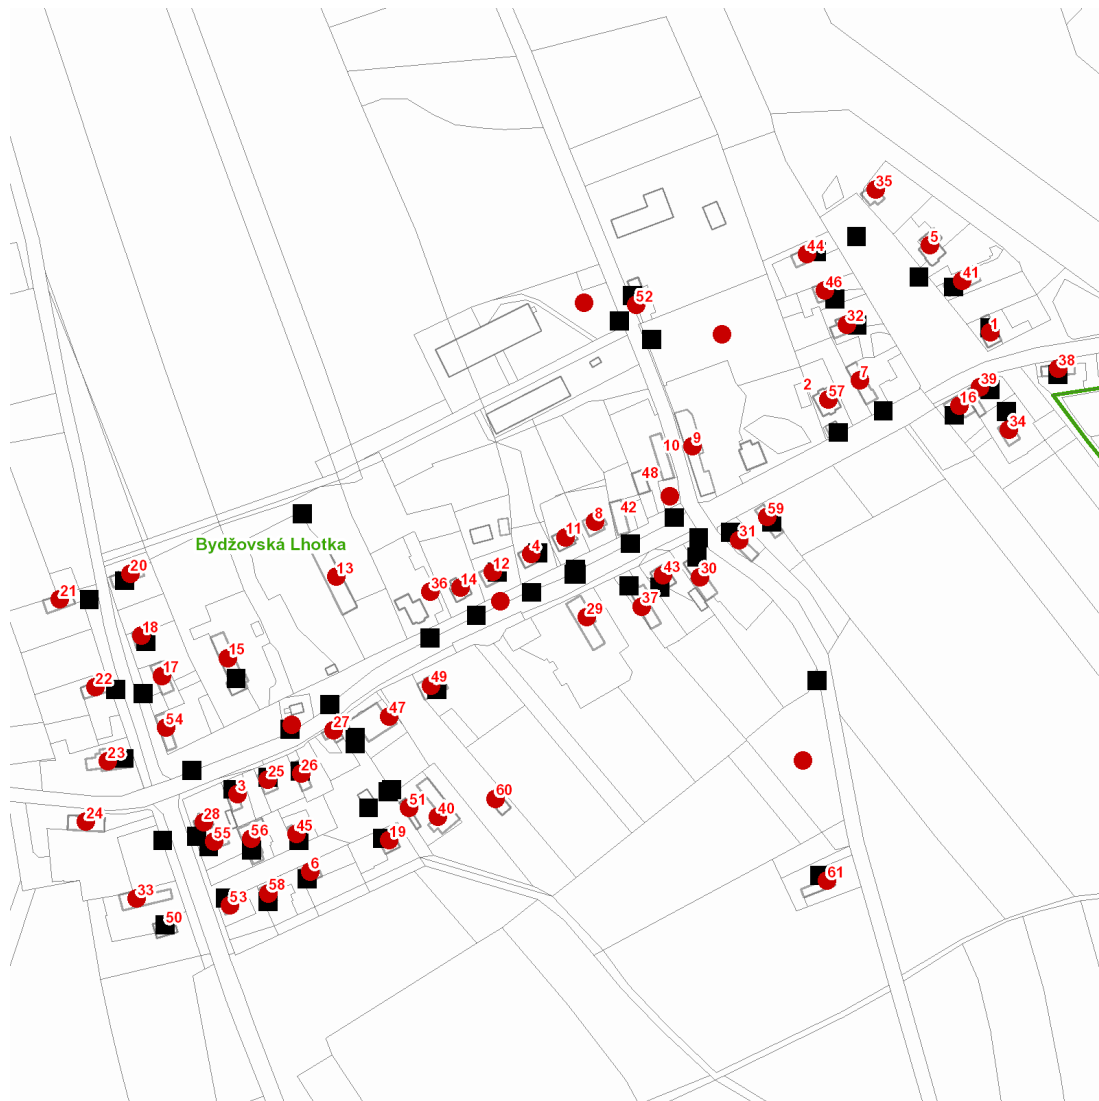

dne **5. 10. 2021** od **7:30** do **13:00** hodin

Plánovaná odstávka zahrnuje tyto lokality:**Měník** (okres Hradec Králové)část obce **Bydžovská Lhotka**

č. p. 1, 3-9, 11-41, 43-47, 49, 51-61

kat. území **Bydžovská Lhotka** (kód **693057**): parcelní č. ST.58, 60/2, 197/1, 267/5, 277/1, 312/1, 312/2

dne 5. 10. 2021 od 7:30 do 13:00 hodin

Orientační mapový podklad odstávkou dotčených lokalit

VYSVĚTLIVKY

- – adresy dotčené odstávkou elektřiny
- – místa připojení k elektrické síti dotčená odstávkou

INFORMACE ZASLÁNA

IDDS: tthbysn (OBEC MĚNÍK)